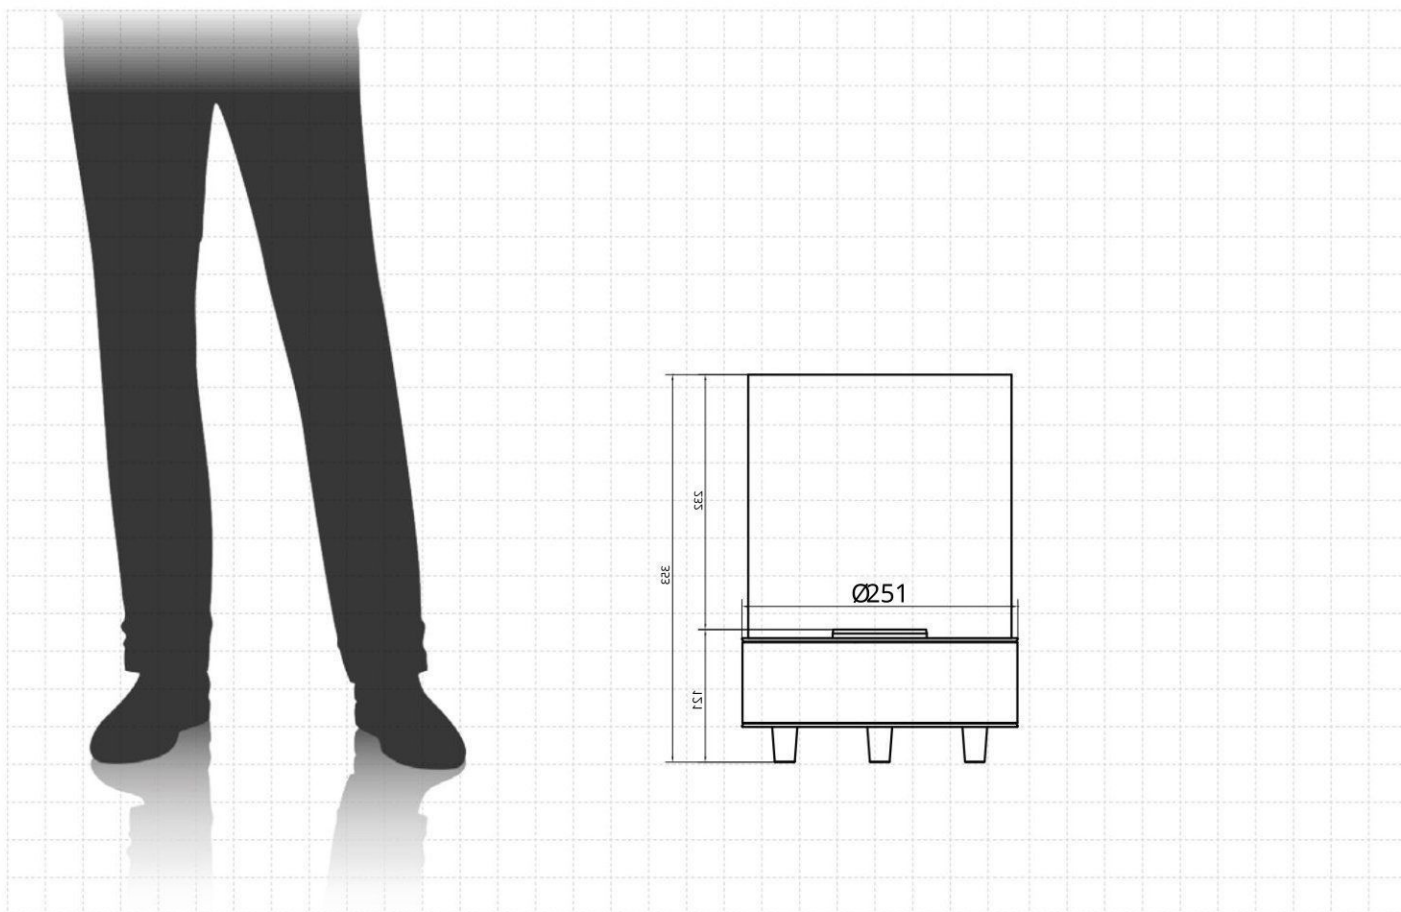

CHANTICO GLASSFIRE

(Commerce Technology®)

Kapacita palivové nádrže	1,5 l
Maximální doba hoření	3,5 hodiny
Maximální tepelný výkon	2,5 kW
Minimální kubatura místnosti	25 m³
Hmotnost	4,2 kg
Typ paliva	bioetanol 95 - 96,6 %
Kouřovod	není požadováno
Rychlost výměny vzduchu	1 objem prostoru za hodinu (uvnitř)
Dokončit	broušená nerezová ocel
Materiály	nerez, sklo
aplikace	pro vnitřní i venkovní použití